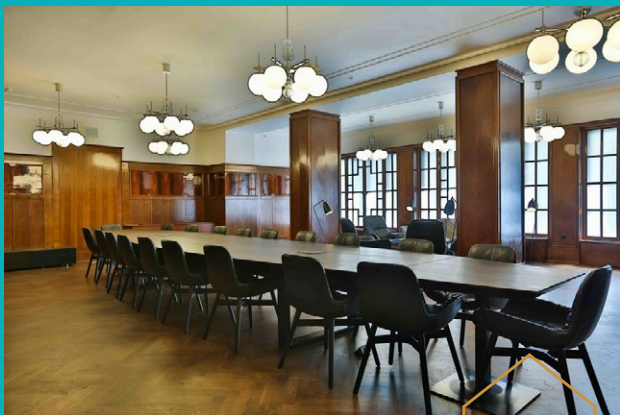

MEETINGS & CONFERENCES

Finden Sie den passenden Konferenzraum für Ihre Anforderungen. Sprechen Sie uns auf die Ausstattung an.

NICE
TO
MEET
YOU

Motel One Prague-Florentinum

Na Poříčí 1048 / 30 · Nové Město · 110 00 Prague 1 (CZ)