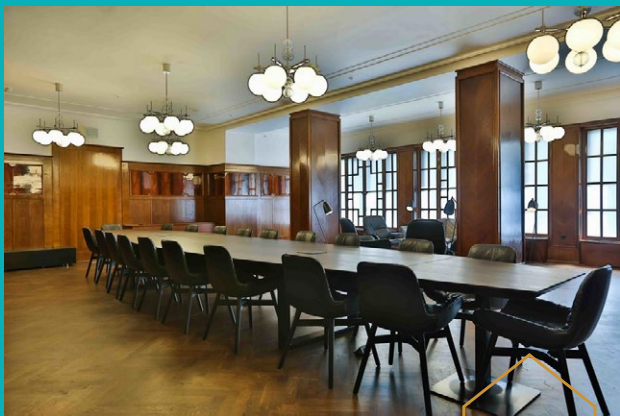

MEETINGS & CONFERENCES

Nabízíme konferenční místnost,
která splní všechny vaše požadavky.
Rádi Vám poradíme s výběrem.

NICE
TO
MEET
YOU

Motel One Prague-Florentinum

Na Poříčí 1048 / 30 · Nové Město · 110 00 Prague 1 (CZ)